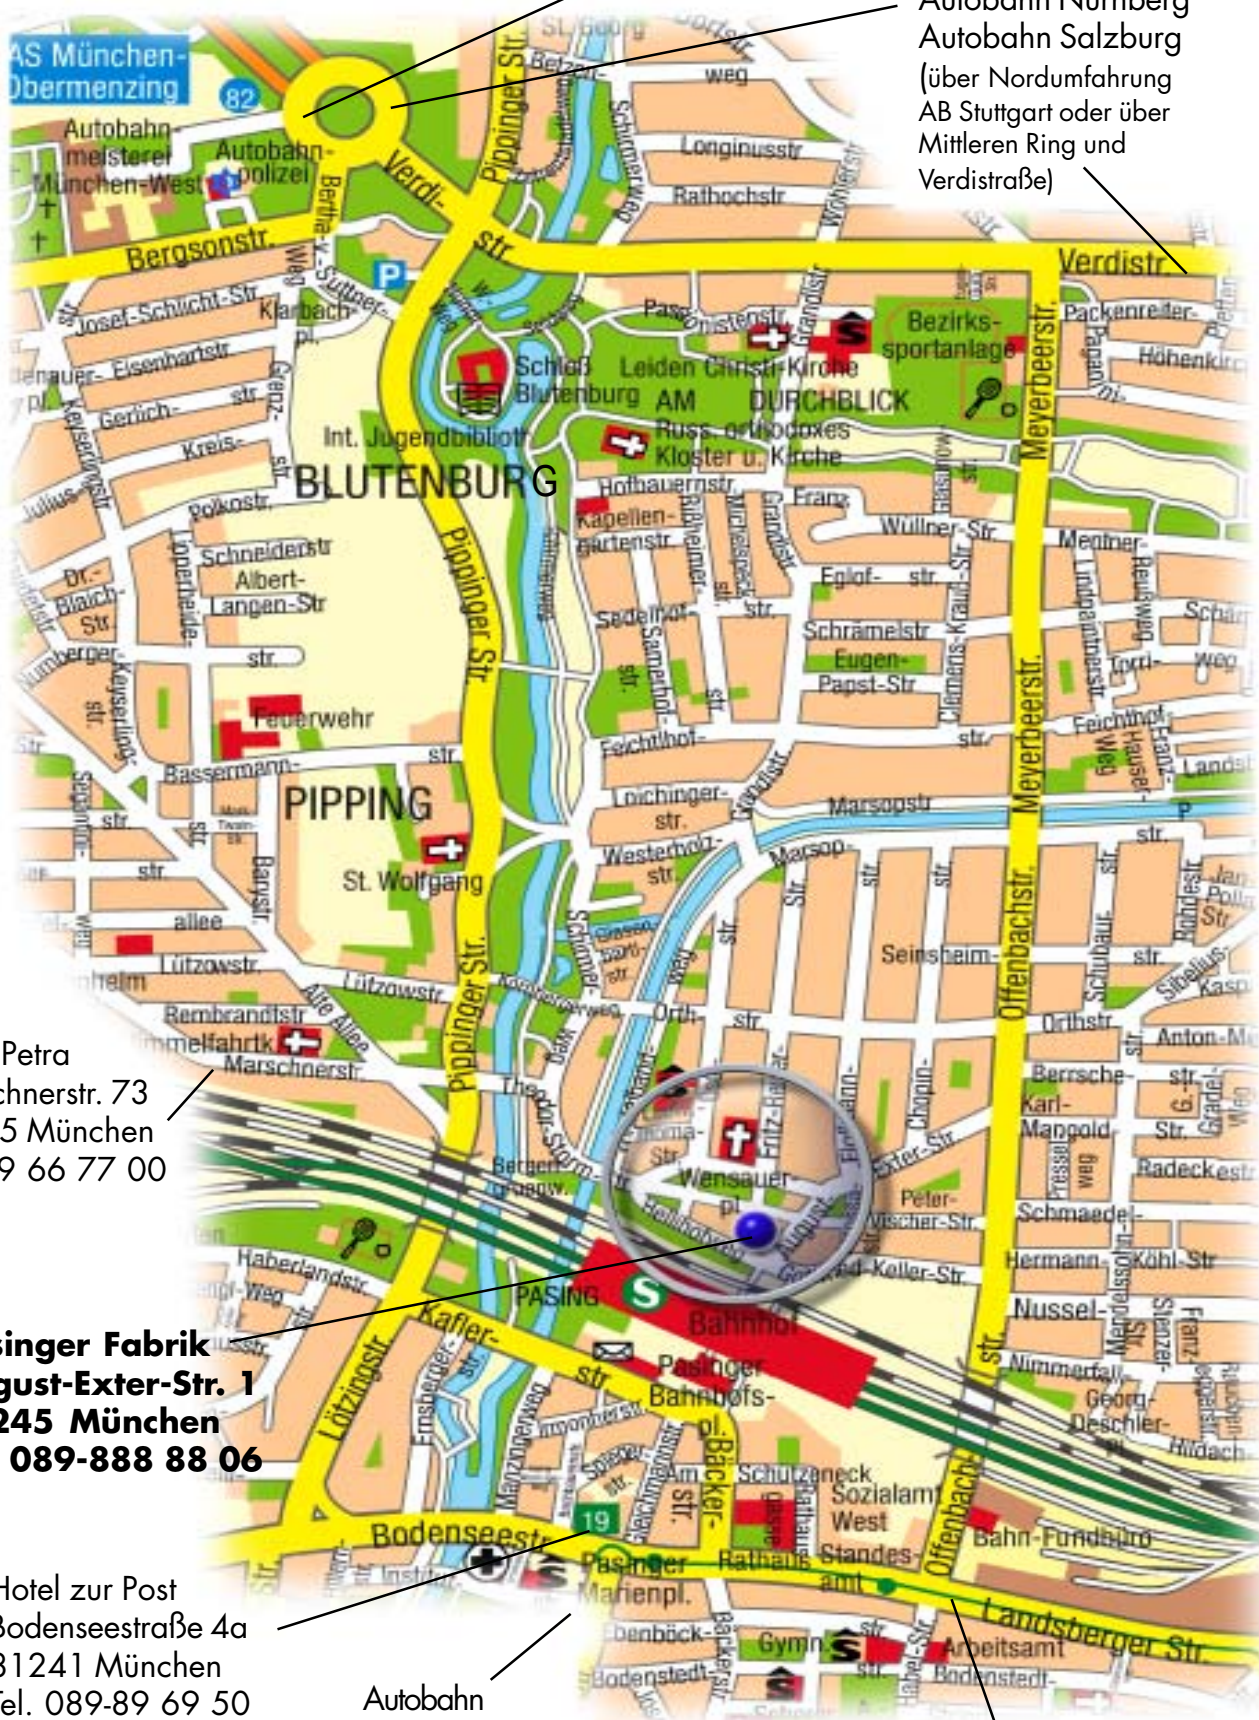

# So kommt man/frau zur Pasinger Fabrik

Autobahn Stuttgart

Autobahn Nürnberg  
Autobahn Salzburg  
(über Nordumfahrung  
AB Stuttgart oder über  
Mittleren Ring und  
Verdistraße)

Hotel Petra  
Marschnerstr. 73  
81245 München  
Tel. 89 66 77 00

**Pasinger Fabrik**  
**August-Exter-Str. 1**  
**81245 München**  
**Tel. 089-888 88 06**

Hotel zur Post  
Bodenseestraße 4a  
81241 München  
Tel. 089-89 69 50

Autobahn  
Lindau

Autobahn  
Garmisch