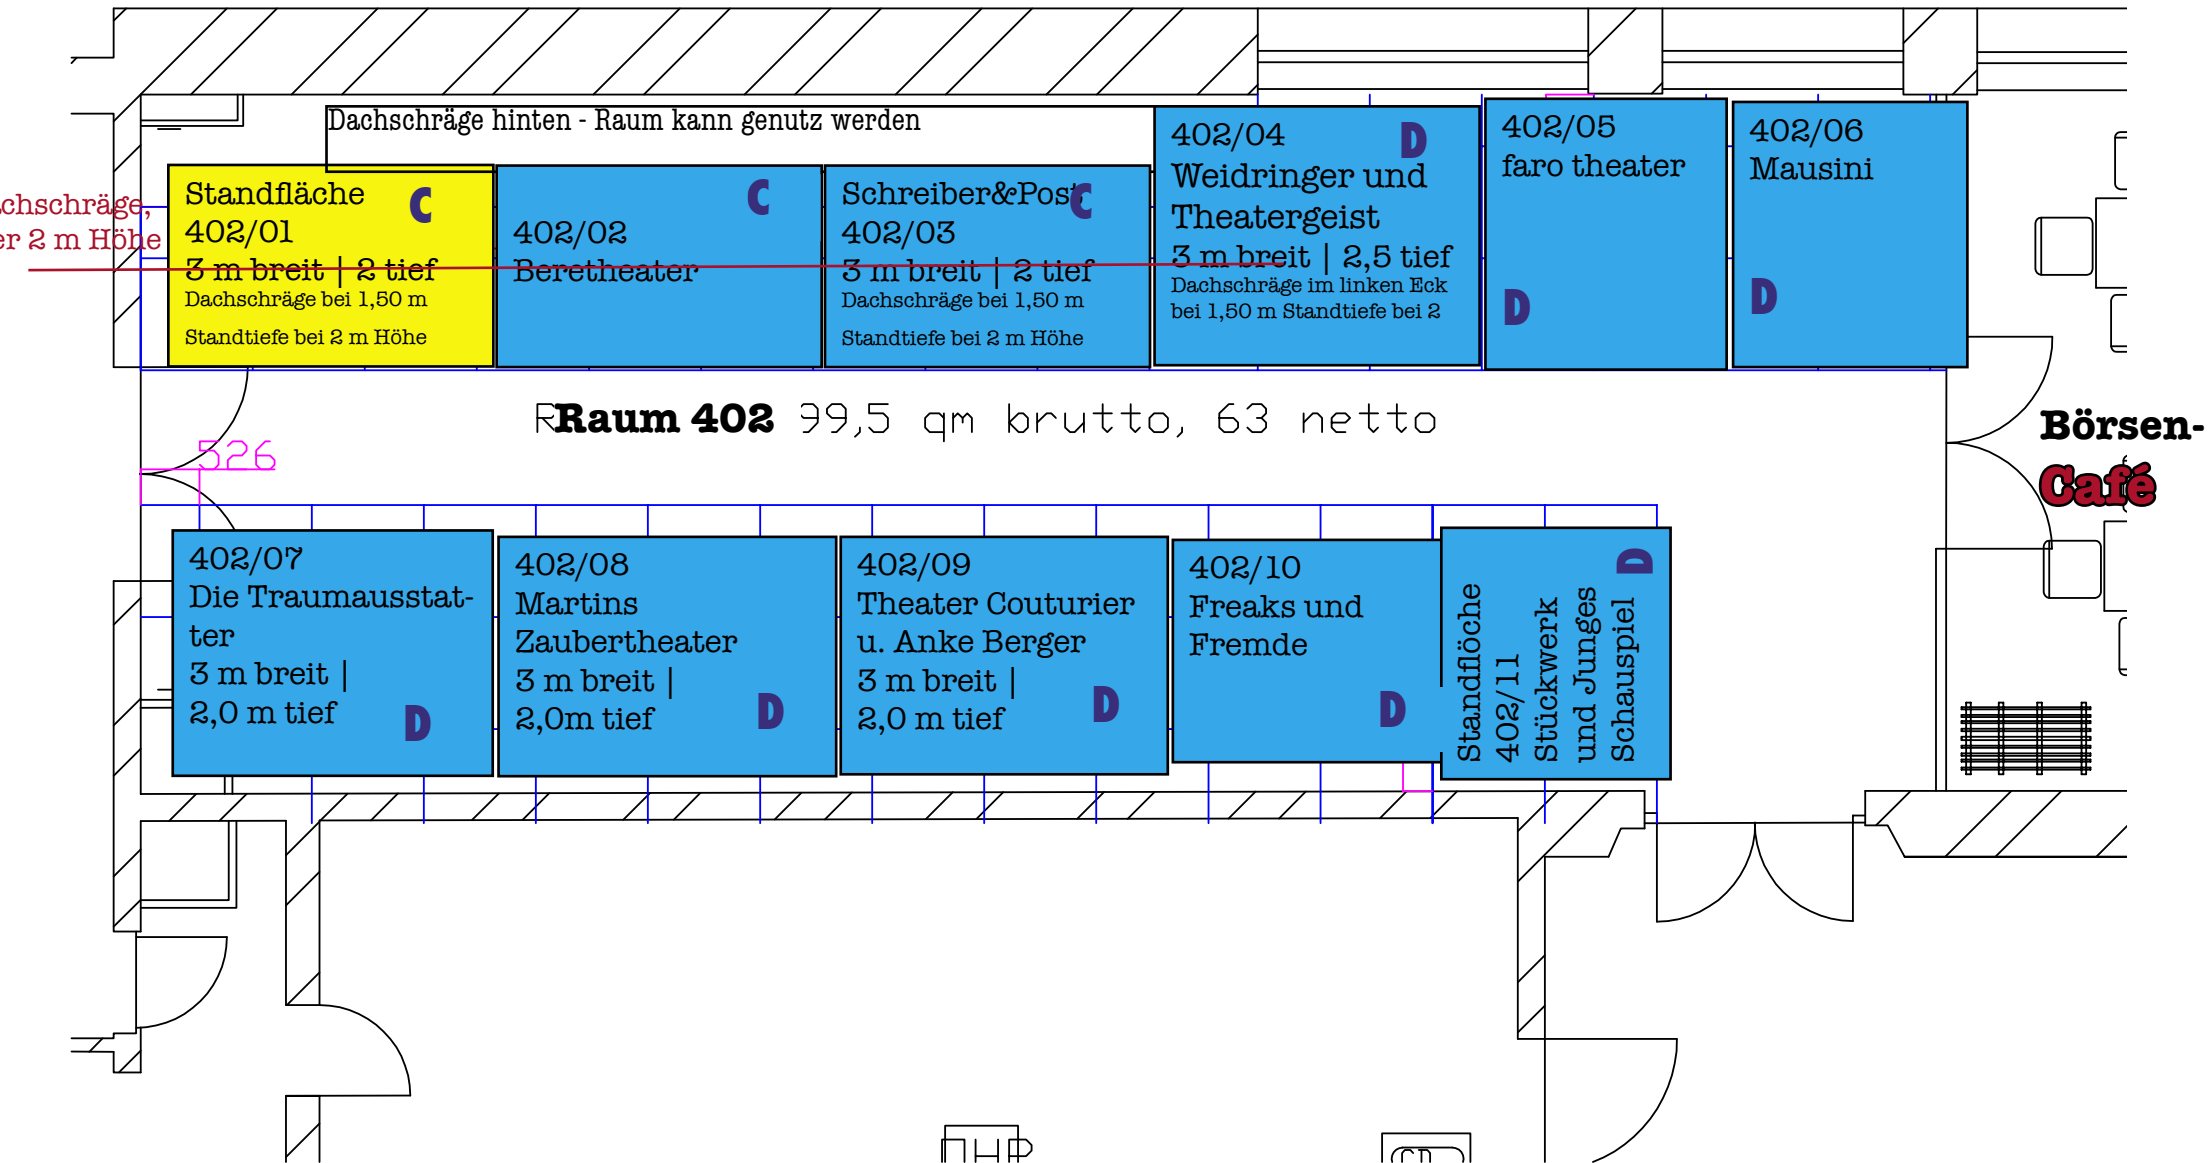

Ausstellungsräume 13. Kinderkulturbörse 2012
 Pforzheim Kulturhaus Osterfeld

Da
hier

Dachschräge
hier 2 m Hö

Raum 402 Kinderkulturbörse 2012
Pforzheim Kulturhaus Osterfeld

Raum 404 Kinderkulturbörse 2012
Pforzheim Kulturhaus Osterfeld

Dachschräge, hier 2 m Höhe

Dachschräge hinten - Raum kann genutzt werden

Standfläche
407/01
3 m breit | 2
tief **D**

Standfläche
407/02
2 m breit
| 2 tief **C**

Standfläche
407/03
2 m breit
| 2 tief **C**

Standfläche
407/04
2 m breit
| 2 tief **C**

Standfläche
407/05
2 m breit
| 2 tief **C**

408/02
2,5 m b | 2
tief

408/03
2,5 m b | 2
tief

2m-Linie

Raum 407 Reserviert für Märchenzelt

40,4qm br./22,8qm ne

Raum 408

408/05
Clowntheater
Frohnella
- Klücklich
2 m breit |

Raum 407 Reserve

Türe entfällt

Raster soweit nicht anders bemaßt 1 x 1m

Kulturhaus Osterfeld

Messen DG

Entwurf- 407/408 nach Plänen

505 qm brutto, 312 qm netto