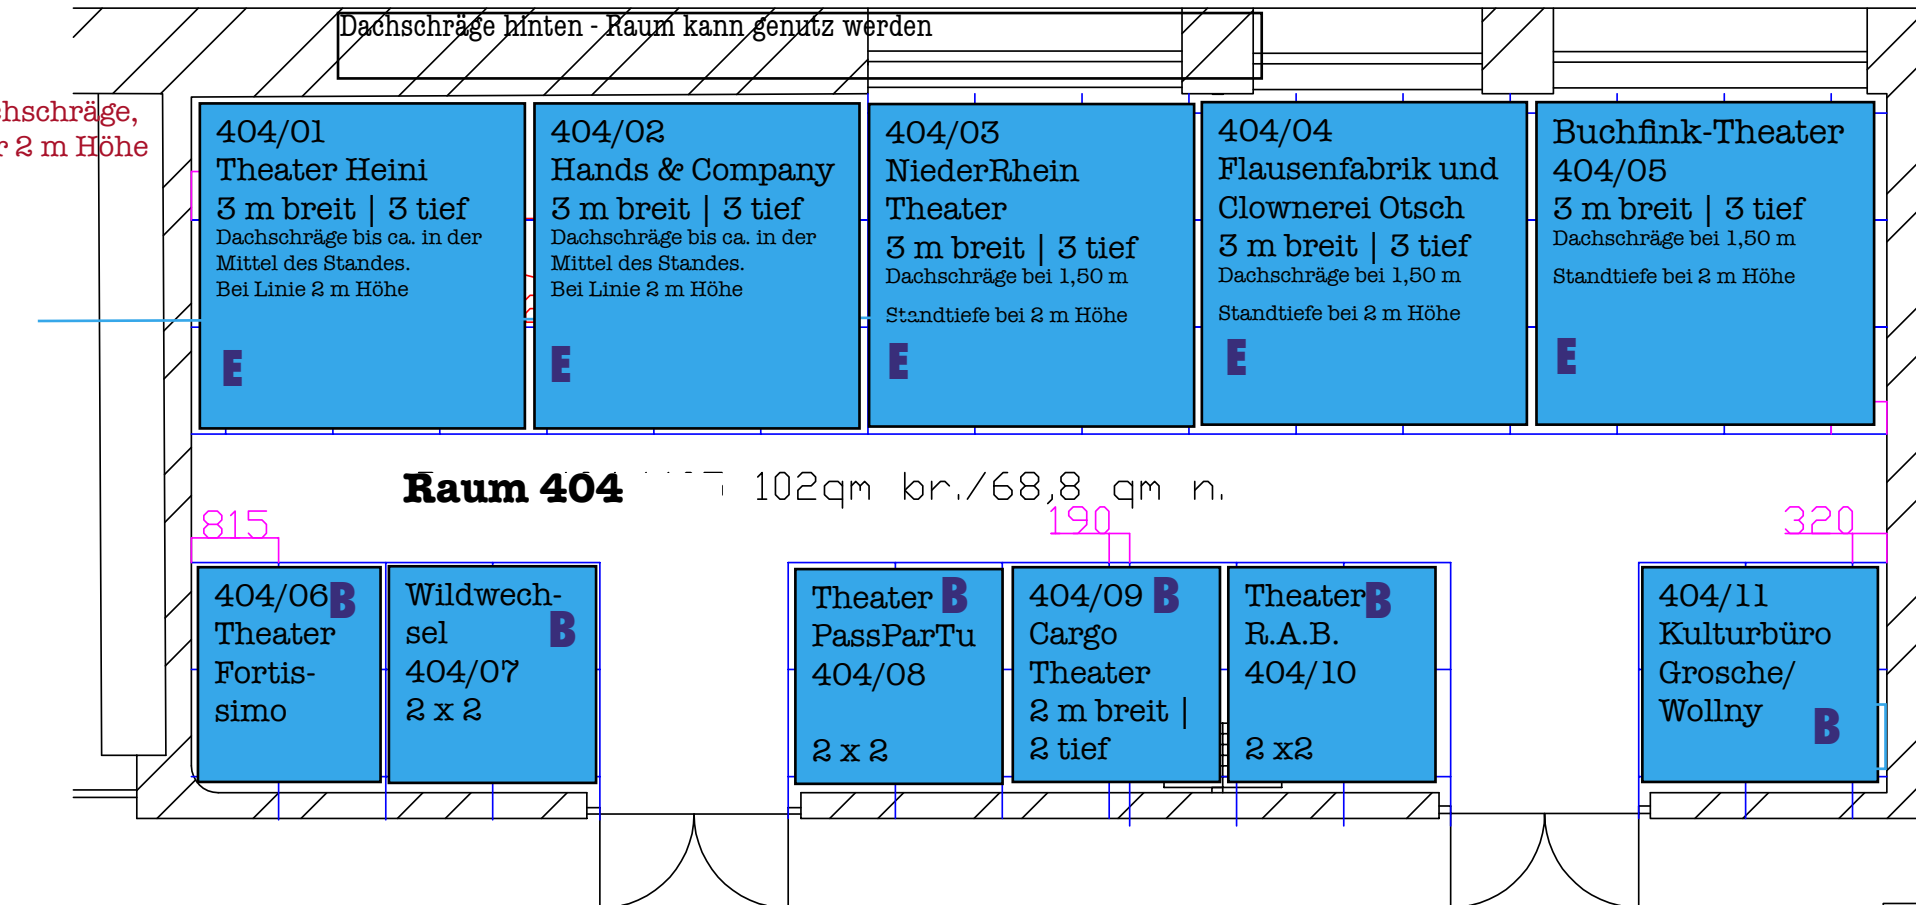

Ausstellungsräume 13. Kinderkulturbörse 2012
 Pforzheim Kulturhaus Osterfeld

Da
hier

Dachschräge
hier 2 m Hö

Raum 402 Kinderkulturbörse 2012
Pforzheim Kulturhaus Osterfeld

Raum 404 Kinderkulturbörse 2012
Pforzheim Kulturhaus Osterfeld

Dachschräge, hier 2 m Höhe

Dachschräge hinten - Raum kann genutzt werden

Standfläche
407/01
3 m breit | 2
tief **D**

Standfläche
407/02
2 m breit
| 2 tief **C**

Standfläche
407/03
2 m breit
| 2 tief **C**

Standfläche
407/04
2 m breit
| 2 tief **C**

Standfläche
407/05
2 m breit
| 2 tief **C**

408/02
2,5 m b | 2
tief

408/03
2,5 m b | 2
tief

2m-Linie

Raum 407 Reserviert für Märchenzelt

40,4qm br./22,8qm ne

Raum 408

408/05
Clowntheater
Frohnella
- Klücklich
2 m breit |

Raum 407 Reserve

Türe entfällt

Raster soweit nicht anders bemaßt 1 x 1m

Kulturhaus Osterfeld

Messen DG

Entwurf- 407/408 nach Plänen

505 qm brutto, 312 qm netto