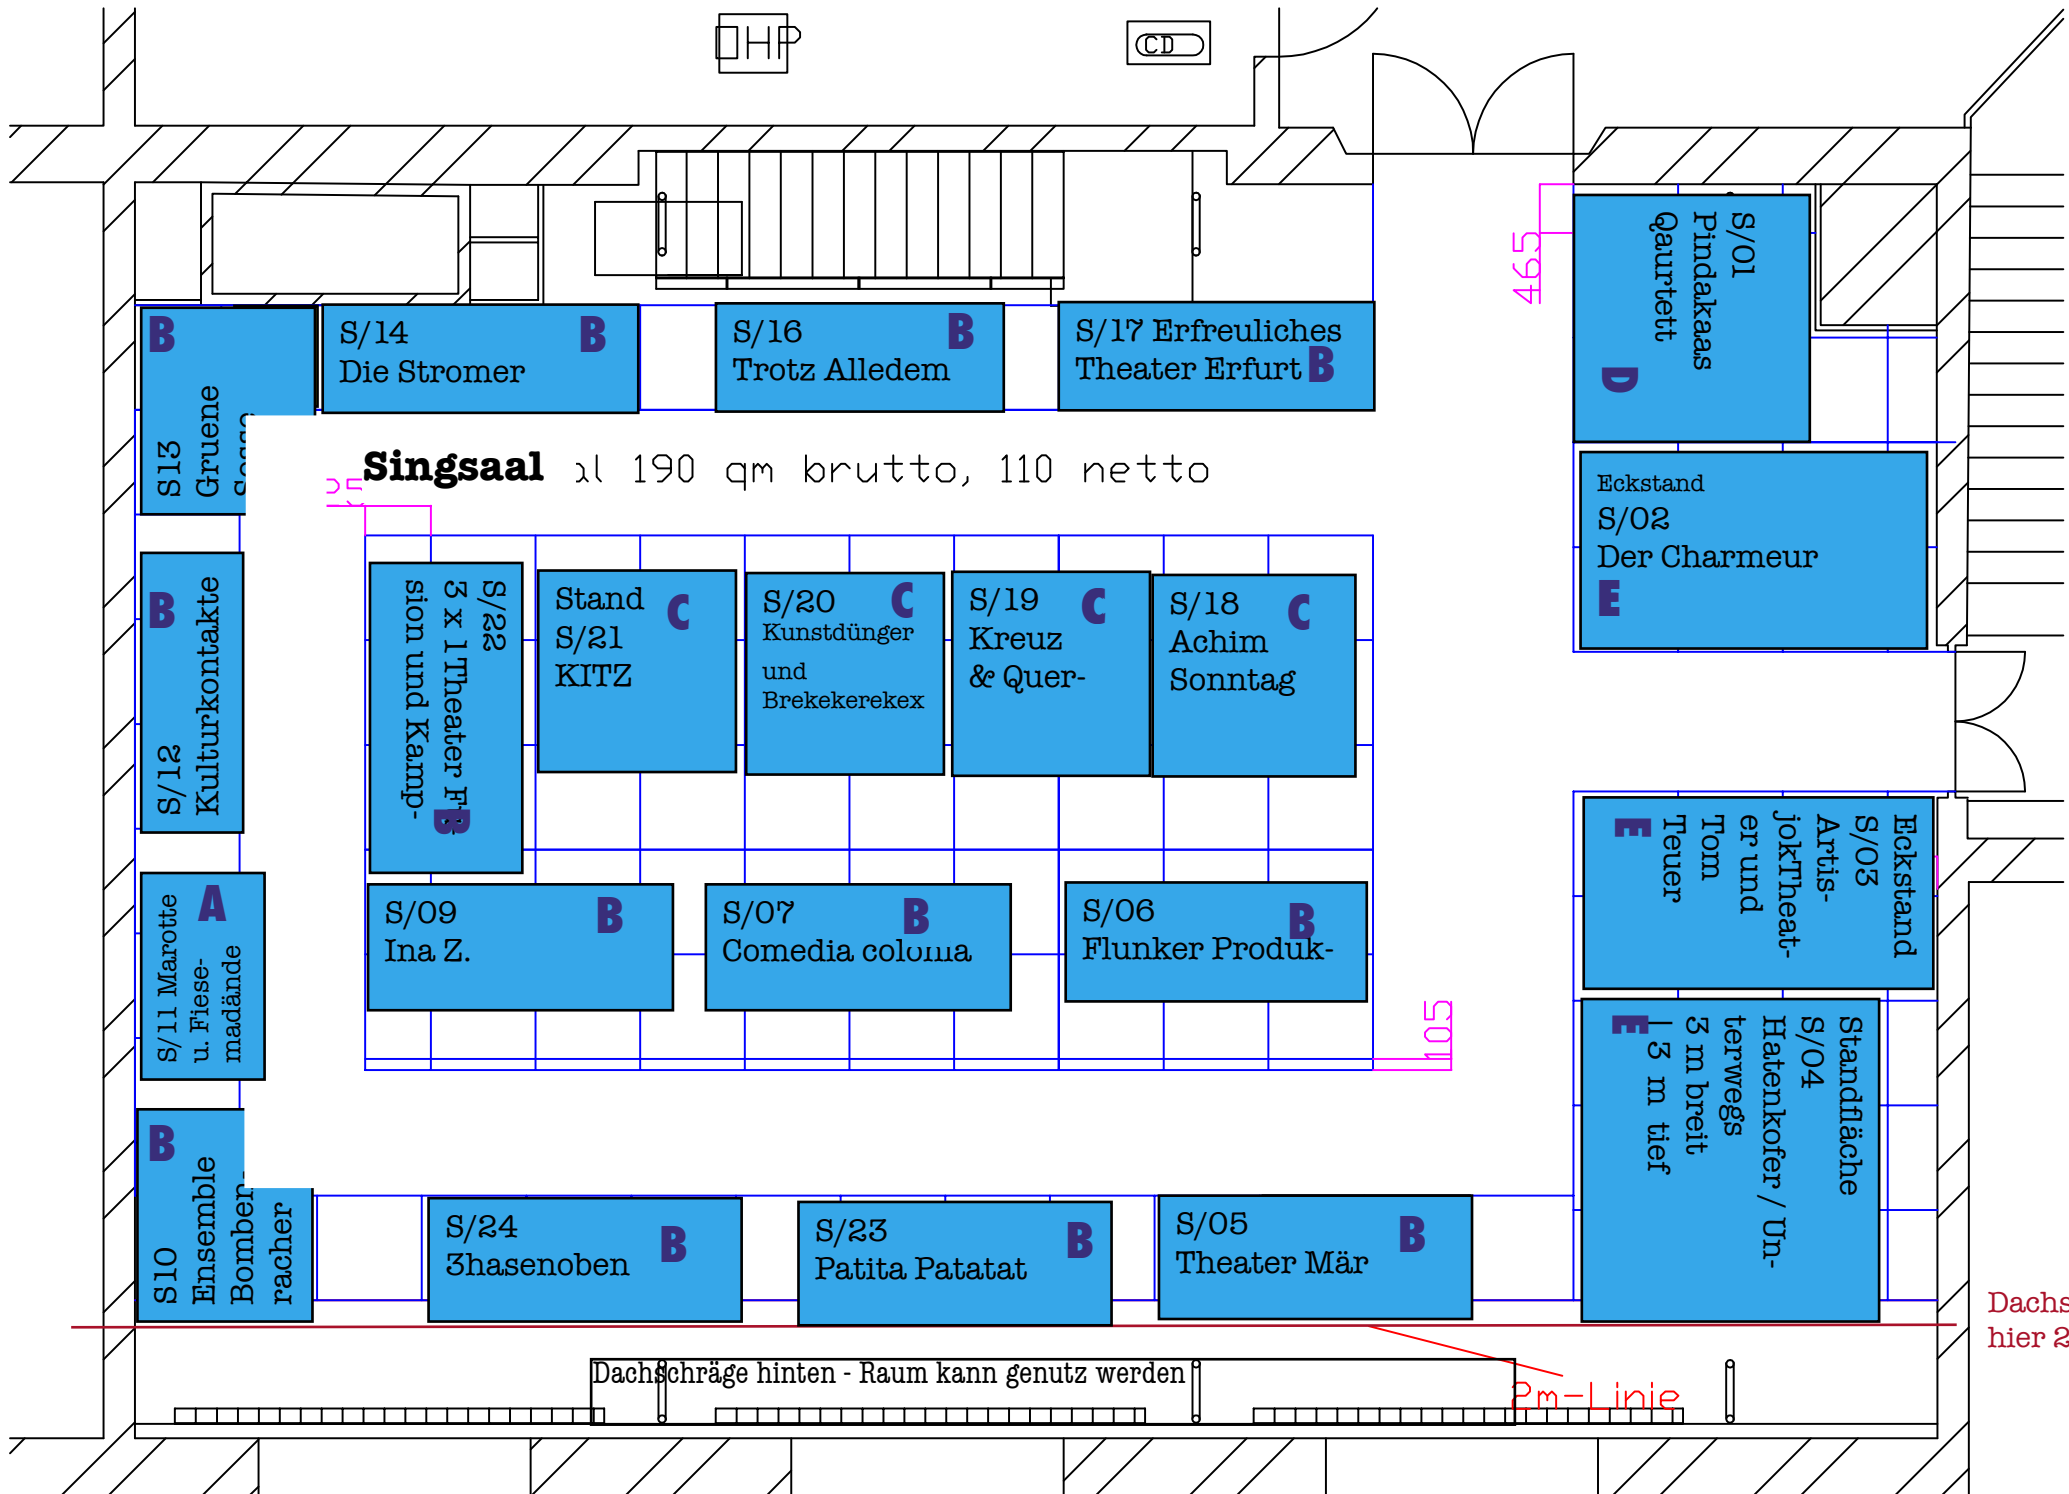

Ausstellungsräume 13. Kinderkulturbörse 2012
 Pforzheim Kulturhaus Osterfeld

Da
hier

Dachschräge
hier 2 m Hö

Raum 402 Kinderkulturbörse 2012
Pforzheim Kulturhaus Osterfeld

Raum 404 Kinderkulturbörse 2012
Pforzheim Kulturhaus Osterfeld

Dachschräge, hier 2 m Höhe

Dachschräge hinten - Raum kann genutzt werden

Standfläche
407/01
3 m breit | 2
tief **D**

Standfläche
407/02
2 m breit
| 2 tief **C**

Standfläche
407/03
2 m breit
| 2 tief **C**

Standfläche
407/04
2 m breit
| 2 tief **C**

Standfläche
407/05
2 m breit
| 2 tief **C**

408/02
2,5 m b | 2
tief

408/03
2,5 m b | 2
tief

2m-Linie

Raum 407 Reserviert für Märchenzelt

40,4qm br./22,8qm ne

Raum 408

408/05
Clowntheater
Frohnella
- Klücklich
2 m breit |

Raum 407 Reserve

Türe entfällt

Raster soweit nicht anders bemaßt 1 x 1m

Kulturhaus Osterfeld

Messen DG

Entwurf- 407/408 nach Plänen

505 qm brutto, 312 qm netto