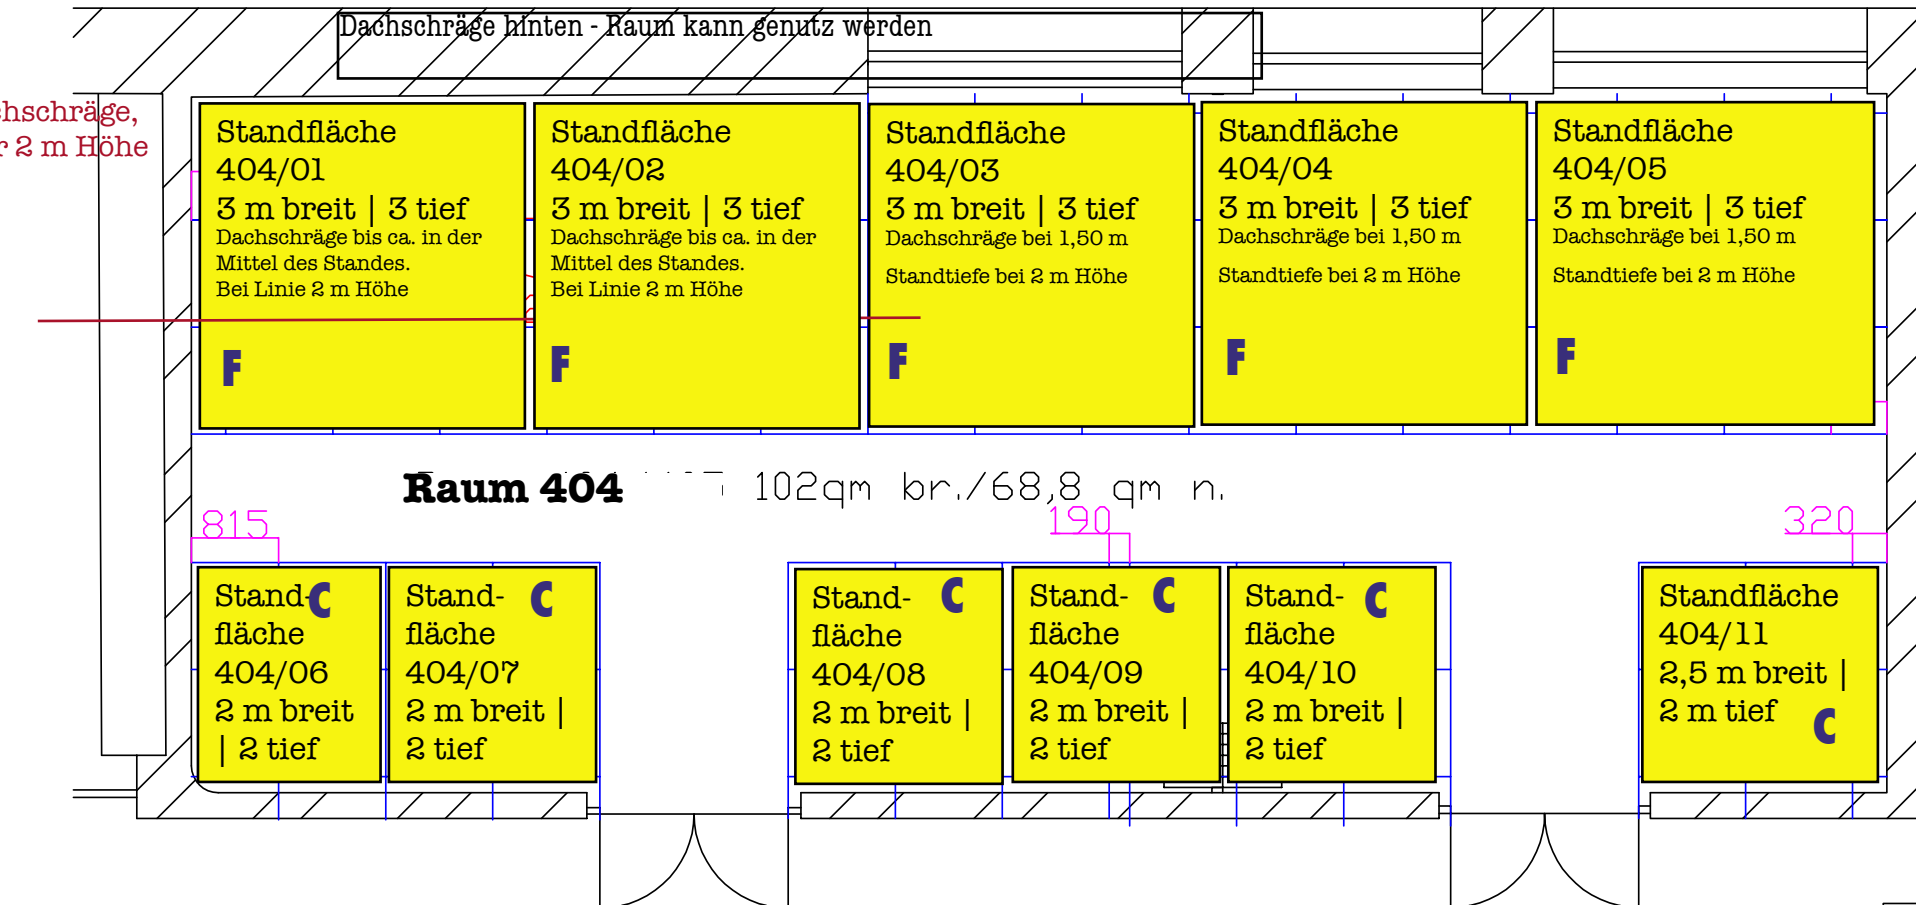

**Ausstellungsräume 13. Kinderkulturbörse 2012**  
 Pforzheim Kulturhaus Osterfeld

Da  
hier

Dachschräge  
hier 2 m Höhe

**Raum 402** Kinderkulturbörse 2012  
Pforzheim Kulturhaus Osterfeld

**Raum 404** Kinderkulturbörse 2012  
Pforzheim Kulturhaus Osterfeld

Dachschräge, hier 2 m Höhe

Dachschräge hinten - Raum kann genutzt werden

Standfläche 407/01 3 m breit   2 tief <b>D</b>	Standfläche 407/02 2 m breit   2 tief <b>C</b>	Standfläche 407/03 2 m breit   2 tief <b>C</b>	Standfläche 407/04 2 m breit   2 tief <b>C</b>	Standfläche 407/05 2 m breit   2 tief <b>C</b>
---	---	---	---	---

**Raum 407**

73qm br./47 qm ne.

Stand-**C**  
fläche  
404/06  
2 m breit  
| 2,5 tief

Stand-**C**  
fläche  
404/07  
2 m breit  
| 2,5 tief

Stand-**C**  
fläche  
404/08  
2 m  
breit |

Standfläche  
404/09  
3 m breit | 2,5  
tief **D**

Türe entfällt

Raster soweit nicht anders bemaßt 1 x 1m

Kulturhaus Osterfeld

Messen DG

Entwurf- 407/408 nach Plänen

505 qm brutto, 312 qm netto

10.05.2014 / 10.05.2014 M. 1100