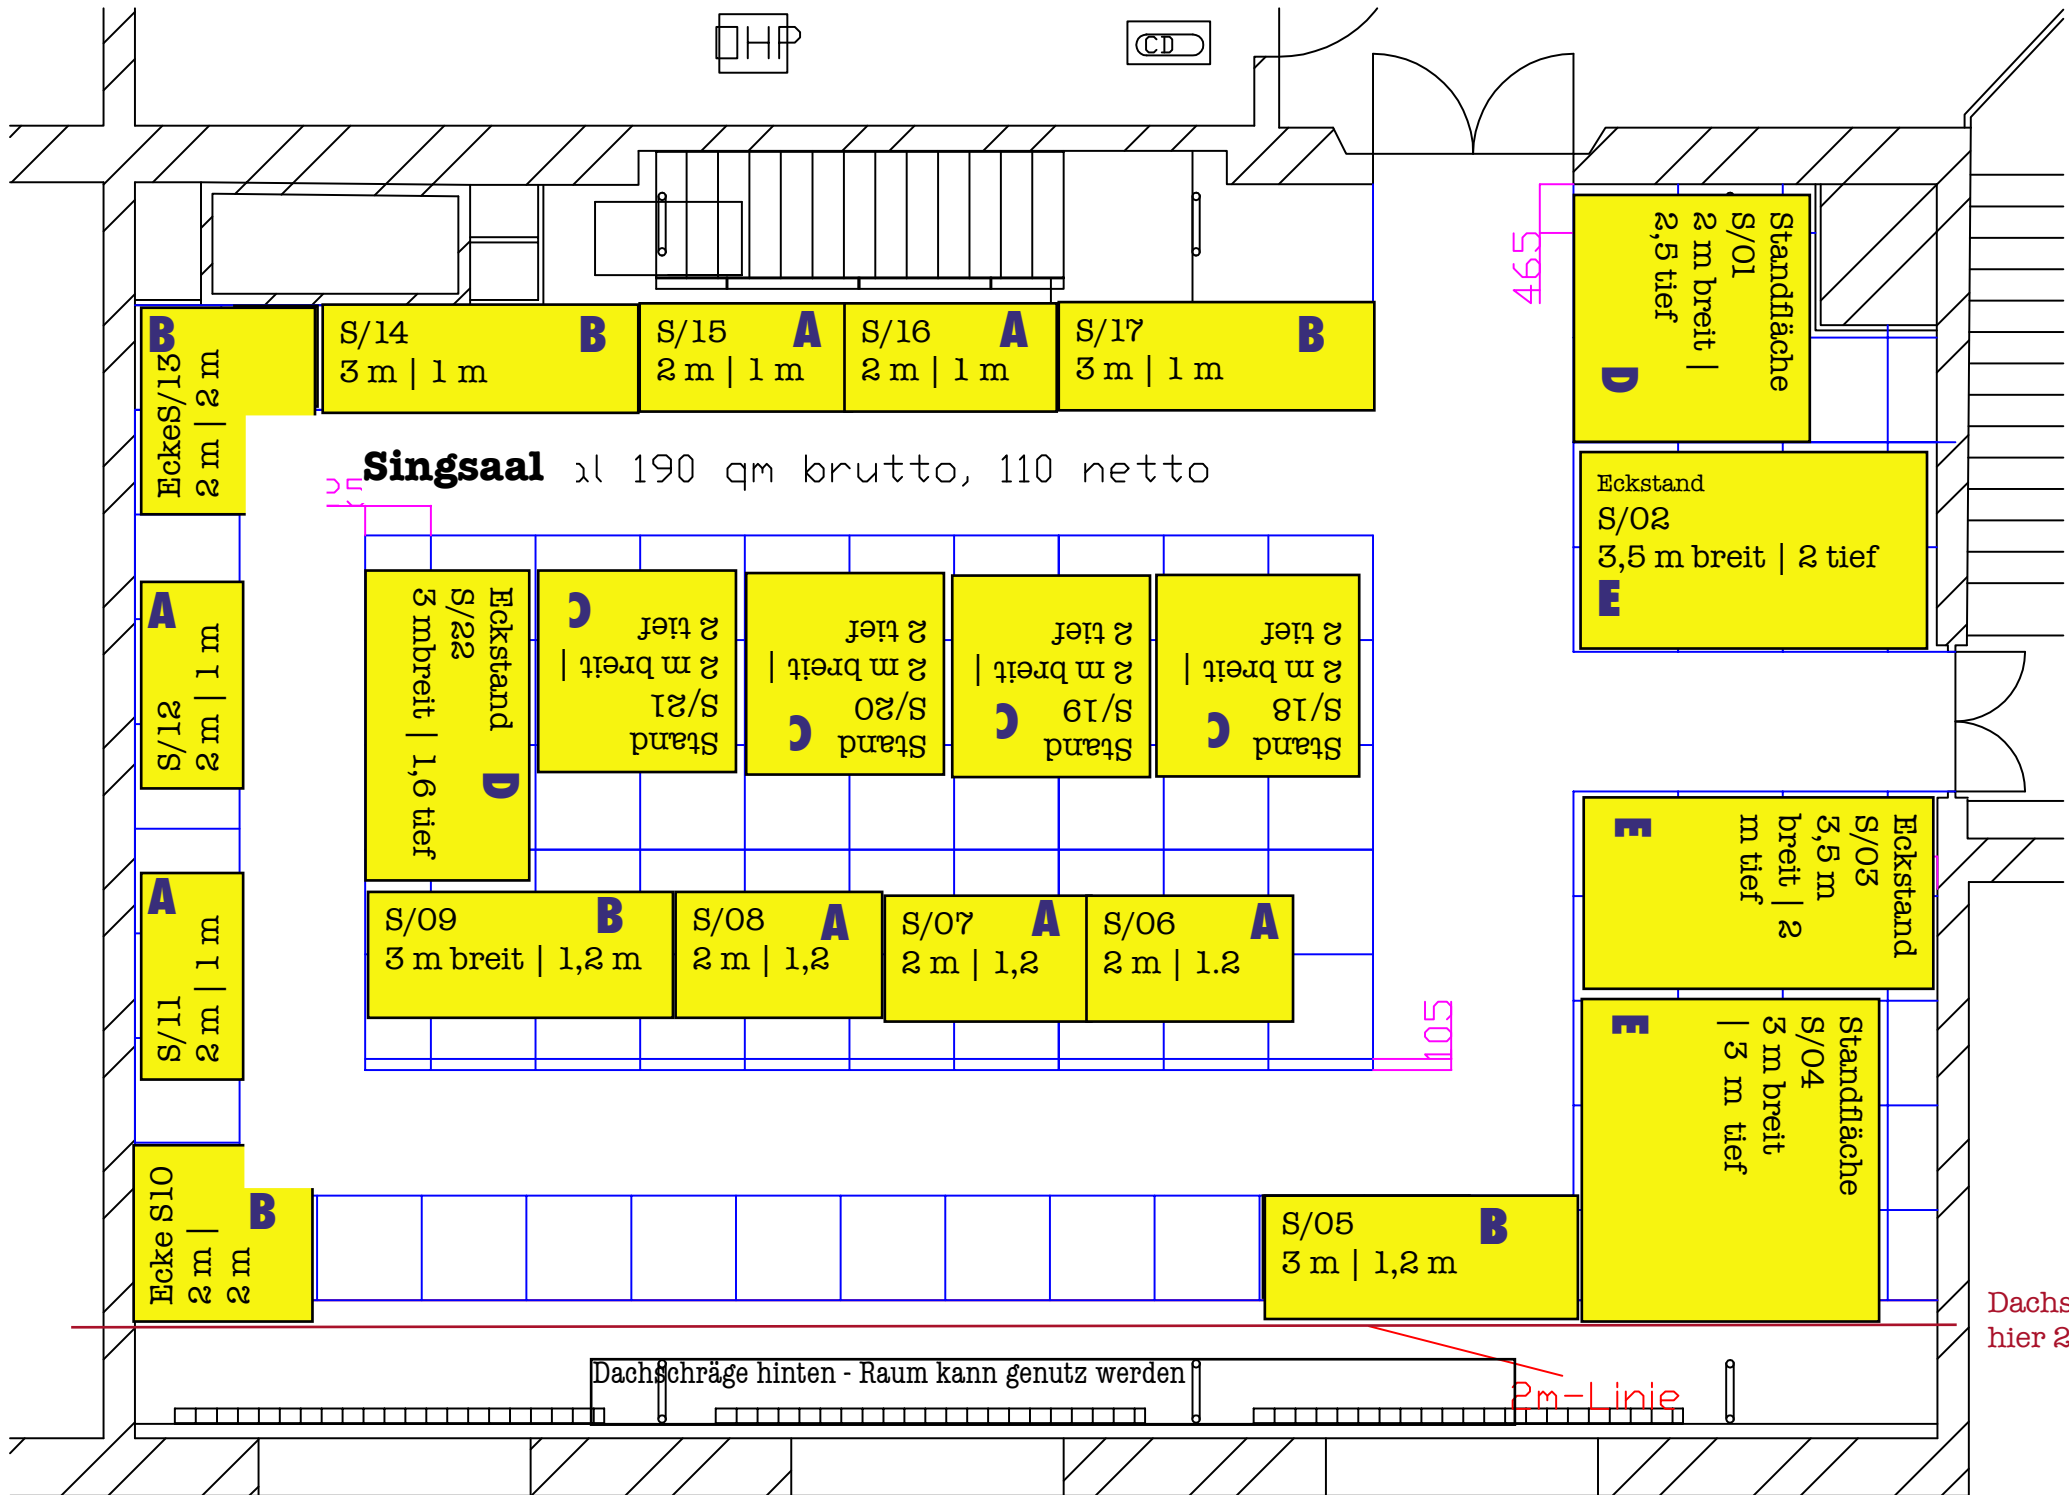

**Ausstellungsräume 13. Kinderkulturbörse 2012**  
 Pforzheim Kulturhaus Osterfeld

Da  
hier

Dachschräge  
hier 2 m Höhe

**Raum 402** Kinderkulturbörse 2012  
Pforzheim Kulturhaus Osterfeld

**Raum 404** Kinderkulturbörse 2012  
Pforzheim Kulturhaus Osterfeld

Dachschräge, hier 2 m Höhe

Dachschräge hinten - Raum kann genutzt werden

Standfläche 407/01 3 m breit   2 tief <b>D</b>	Standfläche 407/02 2 m breit   2 tief <b>C</b>	Standfläche 407/03 2 m breit   2 tief <b>C</b>	Standfläche 407/04 2 m breit   2 tief <b>C</b>	Standfläche 407/05 2 m breit   2 tief <b>C</b>
---	---	---	---	---

**Raum 407**

73qm br./47 qm ne.

Stand-**C**  
fläche  
404/06  
2 m breit  
| 2,5 tief

Stand-**C**  
fläche  
404/07  
2 m breit  
| 2,5 tief

Stand-**C**  
fläche  
404/08  
2 m  
breit |

Standfläche  
404/09  
3 m breit | 2,5  
tief **D**

**Börsen-  
Büro**

**Raum 408**

40,4qm br./22,8qm ne

2m-Linie

850

628

468

**Raum 407 Reserve**