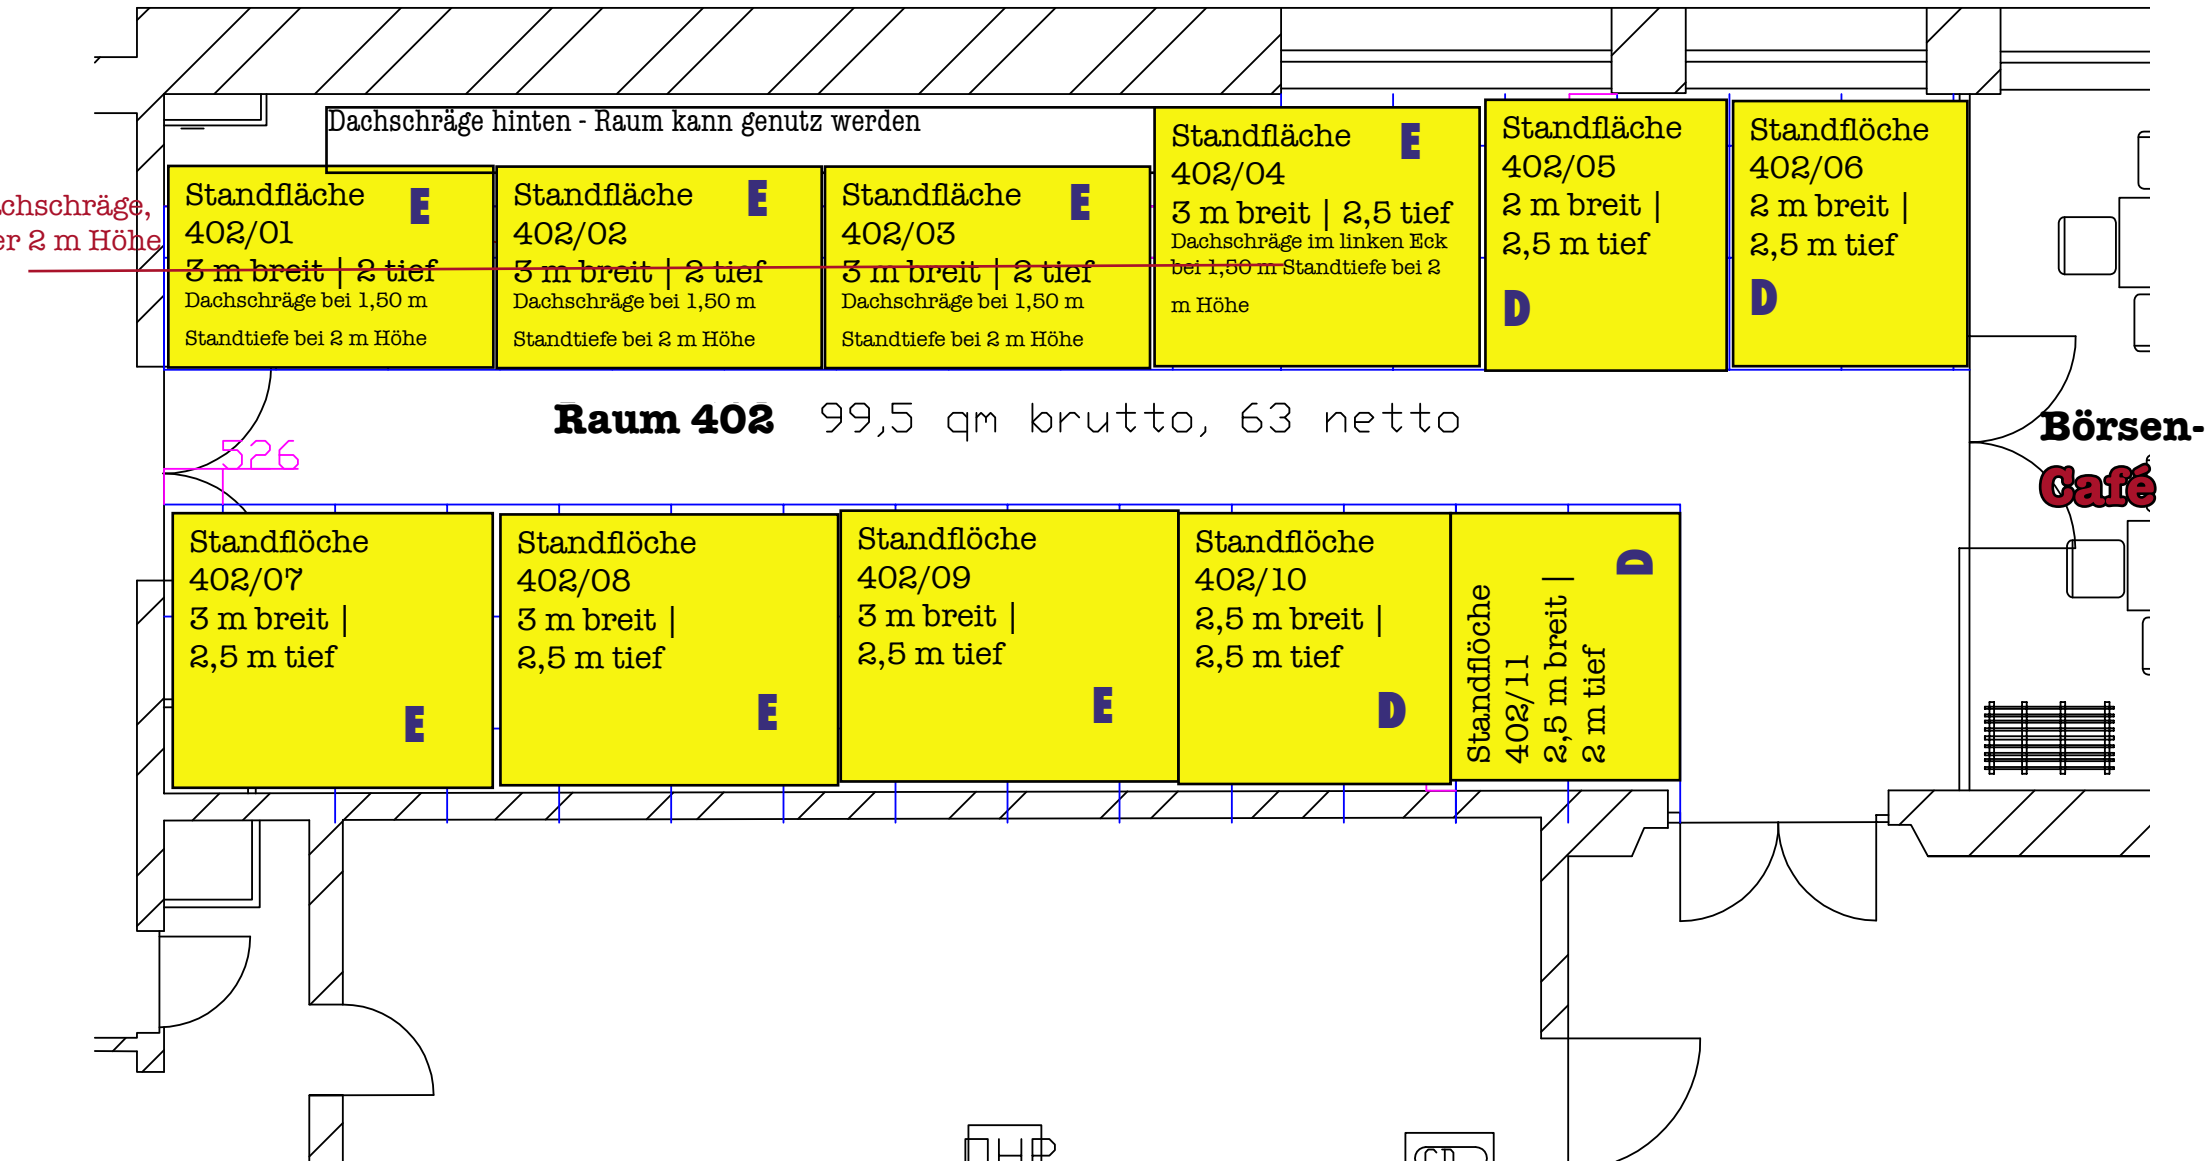

**Ausstellungsräume 13. Kinderkulturbörse 2012**  
 Pforzheim Kulturhaus Osterfeld

Da  
hier

Dachschräge  
hier 2 m Höhe

**Raum 402** Kinderkulturbörse 2012  
Pforzheim Kulturhaus Osterfeld

**Raum 404** Kinderkulturbörse 2012  
Pforzheim Kulturhaus Osterfeld

Dachschräge, hier 2 m Höhe

Dachschräge hinten - Raum kann genutzt werden

Standfläche 407/01 3 m breit   2 tief <b>D</b>	Standfläche 407/02 2 m breit   2 tief <b>C</b>	Standfläche 407/03 2 m breit   2 tief <b>C</b>	Standfläche 407/04 2 m breit   2 tief <b>C</b>	Standfläche 407/05 2 m breit   2 tief <b>C</b>
---	---	---	---	---

**Raum 407**

73qm br./47 qm ne.

Stand-**C**  
fläche  
404/06  
2 m breit  
| 2,5 tief

Stand-**C**  
fläche  
404/07  
2 m breit  
| 2,5 tief

Stand-**C**  
fläche  
404/08  
2 m  
breit |

Standfläche  
404/09  
3 m breit | 2,5  
tief **D**

**Börsen-  
Büro**

**Raum 408**

40,4qm br./22,8qm ne

2m-Linie

850

628

468

**Raum 407 Reserve**